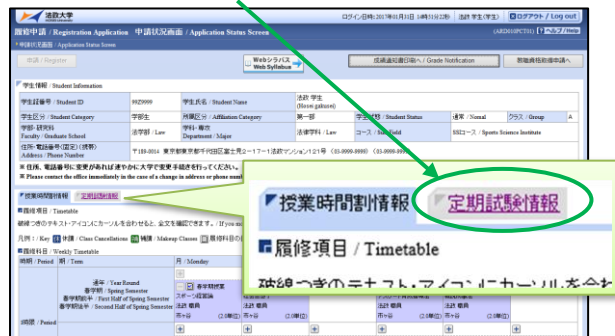

【2】定期試験情報の確認

ログインに成功すると法政大学情報ポータル画面が表示されます。

ここでは「授業時間割・試験照会」メニューを使用します。

① 授業・時間割の「授業時間割・試験照会」をクリックしてください。

② タブの「定期試験情報」を選択します。

③ 画面に照会情報が表示されます。

【3】画面の見方・注意事項

番号 No.	授業コード Class Code	科目名称 Class Title	代表教員 / Man Instructor Name	日付 / Date	時限 / Period	時間 / Timing	教室名等 / Classroom	対象 / Department
1	C2105	ビジネスと スピーチ	長谷川 直哉 Naoya HASEGAWA	2018年01月23日 January 23, 2018	2時限	60分	G201	全
2	C2203	NPO・NPI シニア講座	川崎 あや Aya KAWASAKI	2018年01月24日 January 24, 2018	3時限	60分	S305	理2-4年全
3	C2203	NPO・NPI シニア講座	川崎 あや Aya KAWASAKI	2018年01月24日 January 24, 2018	3時限	60分	S306	法全、管全、キ全、理1年A1組
4	C2203	NPO・NPI シニア講座	川崎 あや Aya KAWASAKI	2018年01月24日 January 24, 2018	3時限	60分	S307	理1年G1組
5	Q3044	経済学 入門	伊藤 由美子 Yumiko IIZUKA	2018年01月24日 January 24, 2018	2時限	60分	G508	水産講 法全
6	Q3044	経済学 入門	伊藤 由美子 Yumiko IIZUKA	2018年01月24日 January 24, 2018	2時限	60分	G509	水産講 文全、国全、理全、キ全
7	Q3032	法学 国際法	山本 浩一 Koichi Yamamoto	2018年01月24日 January 24, 2018	6時限	60分	S408	金大講 法全、文全、管全
8	Q3032	法学 国際法	山本 浩一 Koichi Yamamoto	2018年01月24日 January 24, 2018	6時限	60分	G402	金大講 理全、理全、キ全

★注意★ **必ず「対象」で自身の試験教室を確認ください。**一つの授業において、複数教室で試験が実施される場合、当該試験が行われる全ての試験教室（自分以外の教室も含む）が表示されます。

- ◆ 確認できるのは定期試験の情報のみです。授業内試験は各授業担当教員の指示に従ってください。
- ◆ 定期試験日時順に並んでいます。
- ◆ JLP 生等、一部の学生は本機能を利用いたできない場合があります。情報照会ができない場合は、所属学部窓口を確認ください。