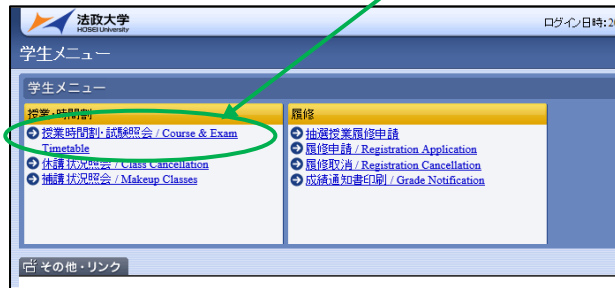

情報ポータルからの定期試験情報照会について

定期試験情報が、法政大学情報システムから確認できます。

【1】情報システムにログイン

http://www.hosei.ac.jp/campuslife/jugyo/jouho_system.html

上記 URL または右の QR コードから情報システムのウェブページを開くか、大学公式ウェブサイトから

在学生の方へ > 履修・成績 > 情報システムの順にクリックし、ログインします。

【2】定期試験情報の確認

ログインに成功すると法政大学情報ポータル画面が表示されます。

ここでは「授業時間割・試験照会」メニューを使用します。

① 授業・時間割の「授業時間割・試験照会」をクリックしてください。

② タブの「定期試験情報」を選択します。

③ 画面に照会情報が表示されます。

【3】画面の見方・注意事項

番号 No.	授業コード Class Code	科目名称 Class Title	代表教員 / Man Instructor Name	日付 / Date	時限 / Period	時間 / Timing	教室名等 / Classroom	対象 / Department
1	C2105	ビジネスと スピーチ	長谷川 直哉 Naoya HASEGAWA	2018年01月23日 January 23, 2018	2時限	60分	G201	全
2	C2203	NPO・NPI シニア講座	川崎 あや Aya KAWASAKI	2018年01月24日 January 24, 2018	3時限	60分	S305	理2-4年全
3	C2203	NPO・NPI シニア講座	川崎 あや Aya KAWASAKI	2018年01月24日 January 24, 2018	3時限	60分	S306	法全、管全、キ全、理1年A1組
4	C2203	NPO・NPI シニア講座	川崎 あや Aya KAWASAKI	2018年01月24日 January 24, 2018	3時限	60分	S307	理1年G1組
5	Q3044	経済学 入門	伊藤 由美子 Yumiko IIZUKA	2018年01月24日 January 24, 2018	2時限	60分	G508	水産講 法全
6	Q3044	経済学 入門	伊藤 由美子 Yumiko IIZUKA	2018年01月24日 January 24, 2018	2時限	60分	G509	水産講 文全、国全、理全、キ全
7	Q3032	法学 国際法	山本 浩一 Koichi Yamamoto	2018年01月24日 January 24, 2018	6時限	60分	S408	金大講 法全、文全、管全
8	Q3032	法学 国際法	山本 浩一 Koichi Yamamoto	2018年01月24日 January 24, 2018	6時限	60分	G402	金大講 理全、理全、キ全