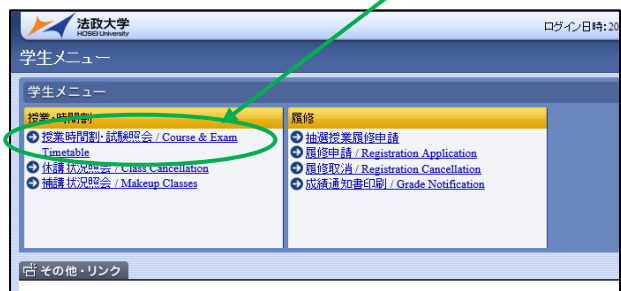

情報ポータルからの定期試験情報照会について

定期試験情報が、法政大学情報システムから確認できます。

【1】情報システムにログイン

http://www.hosei.ac.jp/campuslife/jugyo/jouho_system.html

上記 URL または右の QR コードから情報システムのウェブページを開くか、大学公式ウェブサイトから

在学生の方へ >

履修・成績 > 情報システム の順にクリックし、ログインします。

【2】定期試験情報の確認

ログインに成功すると法政大学情報ポータル画面が表示されます。

ここでは「授業時間割・試験照会」メニューを使用します。

① 授業・時間割の「授業時間割・試験照会」をクリックしてください。

② タブの「定期試験情報」を選択します。

③ 画面に照会情報が表示されます。

【3】画面の見方・注意事項

番号 / No.	授業コード / Class Code	科目名称 / Class Title	代表教員 / Main Instructor Name	日付 / Date	時限 / Period	時間 / Timing	教室名等 / Classroom	対象 / Department
1	C2105	ビジネスとストーリー	長谷川 直哉 Naoya HASEGAWA	2018年01月23日 January 23, 2018	2時限	60分	G201	全
2	C2203	NPO・NPO・ボランティア	川崎 あや Aya KAWASAKI	2018年01月24日 January 24, 2018	3時限	60分	S305	環2-4年全
3	C2203	NPO・NPO・ボランティア	川崎 あや Aya KAWASAKI	2018年01月24日 January 24, 2018	3時限	60分	S306	法全、管全、全、環1年A1組
4	C2203	NPO・NPO・ボランティア	川崎 あや Aya KAWASAKI	2018年01月24日 January 24, 2018	3時限	60分	S307	環1年G1組
5	Q3044	経済学	伊藤 和久 IZUKA	2018年01月24日 January 24, 2018	2時限	60分	G508	水産講 法全
6	Q3044	経済学	伊藤 和久 IZUKA	2018年01月24日 January 24, 2018	2時限	60分	G509	水産講 文全、国全、環全、全全
7	Q3032	法学(国際法)	坂本 真一 SAKAMOTO	2018年01月24日 January 24, 2018	6時限	60分	S408	金大講 法全、文全、管全
8	Q3032	法学(国際法)	坂本 真一 SAKAMOTO	2018年01月24日 January 24, 2018	6時限	60分	G402	金大講 環全、環全、全全