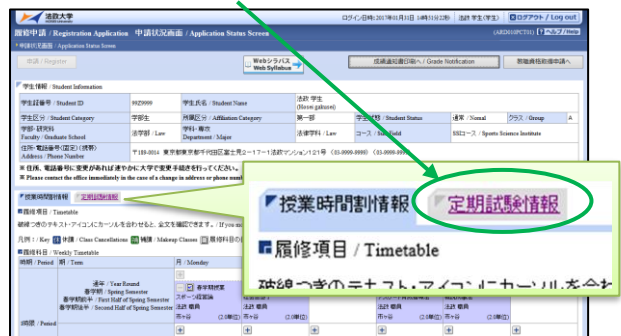

【2】定期試験情報の確認

ログインに成功すると法政大学情報ポータル画面が表示されます。

ここでは「授業時間割・試験照会」メニューを使用します。

① 授業・時間割の「授業時間割・試験照会」をクリックしてください。

② タブの「定期試験情報」を選択します。

③ 画面に照会情報が表示されます。

【3】画面の見方・注意事項

番号 / No.	授業コード / Class Code	科目名称 / Class Title	代表教員 / Main Instructor Name	日付 / Date	時限 / Period	時間 / Timing	教室名等 / Classroom	対象 / Department
1	C2105	ビジネスとストーリー	長谷川 直哉 Naoya HASEGAWA	2018年01月23日 January 23, 2018	2時限	60分	G201	全
2	C2203	NPO・NPO・ボランティア	川崎 あや Aya KAWASAKI	2018年01月24日 January 24, 2018	3時限	60分	S305	環2-4年全
3	C2203	NPO・NPO・ボランティア	川崎 あや Aya KAWASAKI	2018年01月24日 January 24, 2018	3時限	60分	S306	法全、管全、全、環1年A1組
4	C2203	NPO・NPO・ボランティア	川崎 あや Aya KAWASAKI	2018年01月24日 January 24, 2018	3時限	60分	S307	環1年G1組
5	Q3044	経済学	伊藤 和久 IZUKA	2018年01月24日 January 24, 2018	2時限	60分	G508	水産講 法全
6	Q3044	経済学	伊藤 和久 IZUKA	2018年01月24日 January 24, 2018	2時限	60分	G509	水産講 文全、国全、環全、全全
7	Q3032	法学(国際法)	坂本 真一 SAKAMOTO	2018年01月24日 January 24, 2018	6時限	60分	S408	金大講 法全、文全、管全
8	Q3032	法学(国際法)	坂本 真一 SAKAMOTO	2018年01月24日 January 24, 2018	6時限	60分	G402	金大講 環全、環全、全全

★注意★ **必ず「対象」で自身の試験教室を確認ください。**一つの授業において、複数教室で試験が実施される場合、当該試験が行われる全ての試験教室（自分以外の教室も含む）が表示されます。

- ◆ 確認できるのは**定期試験の情報のみ**です【7/13（10:00）～7/30】。
- ◆ 定期試験日時順に並んでいます。
- ◆ **試験開始時刻、参照可否、その他注意事項等**については、掲示板ならびに学部ウェブサイトを確認してください。
- ◆ JLP 生等、一部の学生は本機能を利用いただけない場合があります。情報照会ができない場合は、所属学部の窓口に確認ください。