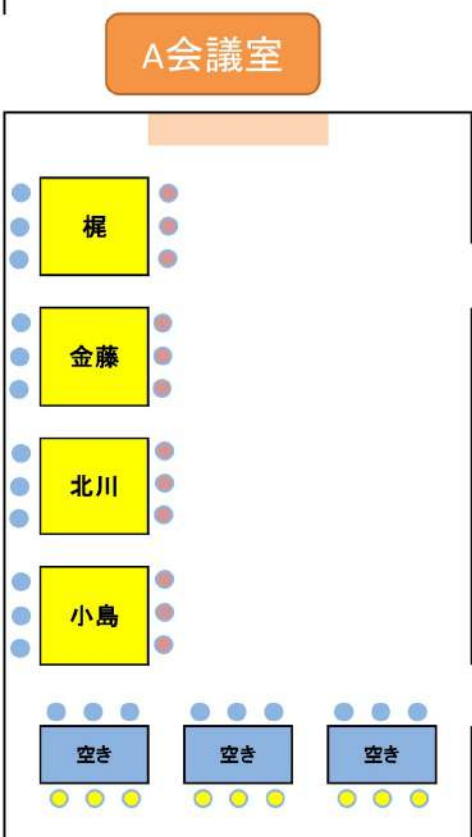

人間環境学部研究会個別相談会配置図
(10/24 13:00~17:00)

出入口

スカイホール