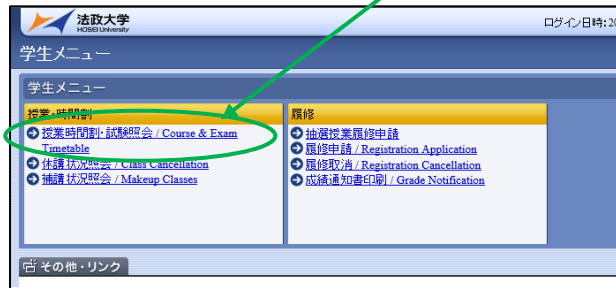

情報ポータルからの定期試験情報照会について

定期試験情報が、法政大学情報システムから確認できます。

【1】情報システムにログイン

http://www.hosei.ac.jp/campuslife/jugyo/jouho_system.html

上記 URL または右の QR コードから情報システムのウェブページを開くか、大学公式ウェブサイトから

在学生の方へ > 履修・成績 > 情報システムの順にクリックし、ログインします。

【2】定期試験情報の確認

ログインに成功すると法政大学情報ポータル画面が表示されます。

ここでは「授業時間割・試験照会」メニューを使用します。

① 授業・時間割の「授業時間割・試験照会」をクリックしてください。

② タブの「定期試験情報」を選択します。

③ 画面に照会情報が表示されます。

【3】画面の見方・注意事項

番号 / No.	授業コード / Class Code	科目名称 / Class Title	代表教員 / Main Instructor Name	日付 / Date	時限 / Period	時間 / Timing	教室名称 / Classroom	対象 / Department
1	C2105	ビジネスとスピーチ	長谷川 直哉 Naoya HASEGAWA	2018年01月23日 January 23, 2018	2時限	60分	G201	全
2	C2203	NPO・NGO・ボランティア論	川崎 あや Aya KAWASAKI	2018年01月24日 January 24, 2018	3時限	60分	S305	理2-4年全
3	C2203	NPO・NGO・ボランティア論	川崎 あや Aya KAWASAKI	2018年01月24日 January 24, 2018	3時限	60分	S306	法全、管全、キ全、理1年A1組
4	C2203	NPO・NGO・ボランティア論	川崎 あや Aya KAWASAKI	2018年01月24日 January 24, 2018	3時限	60分	S307	理1年G1組
5	Q3044	経済学	伊藤 真 Aki ITO	2018年01月24日 January 24, 2018	2時限	60分	G508	水産講 法全
6	Q3044	経済学	伊藤 真 Aki ITO	2018年01月24日 January 24, 2018	2時限	60分	G509	水産講 文全、国全、理全、キ全
7	Q3032	法学(国際法)	坂本 真 Aki SAKAMOTO	2018年01月24日 January 24, 2018	6時限	60分	G408	金大講 理全、文全、管全
8	Q3032	法学(国際法)	坂本 真 Aki SAKAMOTO	2018年01月24日 January 24, 2018	6時限	60分	G402	金大講 理全、理全、キ全