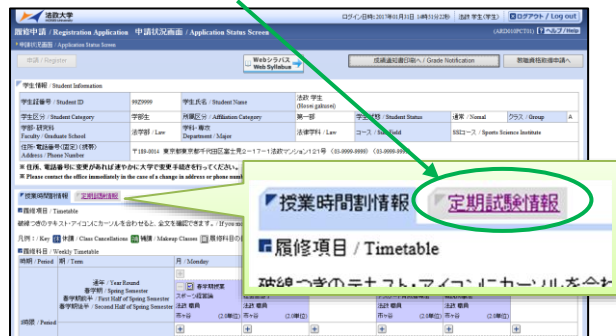

【2】定期試験情報の確認

ログインに成功すると法政大学情報ポータル画面が表示されます。

ここでは「授業時間割・試験照会」メニューを使用します。

① 授業・時間割の「授業時間割・試験照会」をクリックしてください。

② タブの「定期試験情報」を選択します。

③ 画面に照会情報が表示されます。

【3】画面の見方・注意事項

番号 / No.	授業コード / Class Code	科目名称 / Class Title	代表教員 / Main Instructor Name	日付 / Date	時限 / Period	時間 / Timing	教室名称 / Classroom	対象 / Department
1	C2105	ビジネスとスピーチ	長谷川 直哉 Naoya HASEGAWA	2018年01月23日 January 23, 2018	2時限	60分	G201	全
2	C2203	NPO・NGO・ボランティア論	川崎 あや Aya KAWASAKI	2018年01月24日 January 24, 2018	3時限	60分	S305	理2-4年全
3	C2203	NPO・NGO・ボランティア論	川崎 あや Aya KAWASAKI	2018年01月24日 January 24, 2018	3時限	60分	S306	法全、管全、キ全、理1年A1組
4	C2203	NPO・NGO・ボランティア論	川崎 あや Aya KAWASAKI	2018年01月24日 January 24, 2018	3時限	60分	S307	理1年G1組
5	Q3044	経済学	伊藤 真 Aki ITO	2018年01月24日 January 24, 2018	2時限	60分	G508	水産講 法全
6	Q3044	経済学	伊藤 真 Aki ITO	2018年01月24日 January 24, 2018	2時限	60分	G509	水産講 文全、国全、理全、キ全
7	Q3032	法学(国際法)	藤田 真 Aki FURUEDA	2018年01月24日 January 24, 2018	6時限	60分	S408	金大講 理全、文全、管全
8	Q3032	法学(国際法)	藤田 真 Aki FURUEDA	2018年01月24日 January 24, 2018	6時限	60分	G402	金大講 理全、理全、キ全

★注意★ **必ず「対象」で自身の試験教室を確認ください。**一つの授業において、複数教室で試験が実施される場合、当該試験が行われる全ての試験教室（自分以外の教室も含む）が表示されます。

- ◆ 確認できるのは定期試験の情報のみです。授業内試験は各授業担当教員の指示に従ってください。
- ◆ 定期試験日時順に並んでいます。
- ◆ 試験開始時刻、参照可否、その他注意事項等については、掲示板ならびに学部ウェブサイトを確認してください。
- ◆ JLP 生等、一部の学生は本機能を利用いただけない場合があります。情報照会ができない場合は、所属学部の窓口に確認ください。