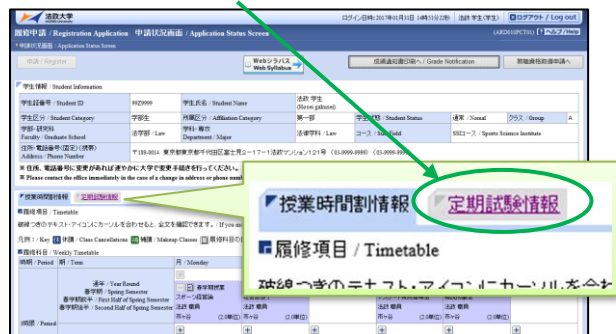

【2】定期試験情報の確認

ログインに成功すると法政大学情報ポータル画面が表示されます。

ここでは「授業時間割・試験照会」メニューを使用します。

① 授業・時間割の「**授業時間割・試験照会**」をクリックしてください。

② タブの「**定期試験情報**」を選択します。

③ 画面に照会情報が表示されます。

【3】画面の見方・注意事項

番号 No.	授業コード Class Code	科目名称 Class Title	代表教員 / Min Instructor Name	日付 / Date	時限 / Period	時間 / Timing	教室名等 / Classroom	対象 / Department
1	C2105	ビジネスと ストーリー	長谷川 直哉 Naoya HASEGAWA	2018年01月23日 January 23, 2018	2時限	60分	G201	全
2	C2203	NPO・NPO シティアサ	川崎 あや Aya KAWASAKI	2018年01月24日 January 24, 2018	3時限	60分	S305	環2-4年全
3	C2203	NPO・NPO シティアサ	川崎 あや Aya KAWASAKI	2018年01月24日 January 24, 2018	3時限	60分	S306	法全、管全、全全、環1年A1組
4	C2203	NPO・NPO シティアサ	川崎 あや Aya KAWASAKI	2018年01月24日 January 24, 2018	3時限	60分	S307	環1年G1組
5	Q3044	経済学 入門	伊藤 和彦 Yasuhiko IIZUKA	2018年01月24日 January 24, 2018	2時限	60分	G508	水産講 法全
6	Q3044	経済学 入門	伊藤 和彦 Yasuhiko IIZUKA	2018年01月24日 January 24, 2018	2時限	60分	G509	水産講 法全、国全、環全、全全
7	Q3032	法学I 国憲法	藤田 浩一 Koichi FUJITA	2018年01月24日 January 24, 2018	6時限	60分	S408	金大講 法全、文全、管全
8	Q3032	法学I 国憲法	藤田 浩一 Koichi FUJITA	2018年01月24日 January 24, 2018	6時限	60分	G402	金大講 環全、環全、全全

★注意★ **必ず「対象」で自身の試験教室を確認ください。**一つの授業において、複数教室で試験が実施される場合、当該試験が行われる全ての試験教室（自分以外の教室も含む）が表示されます。

- ◆ 確認できるのは**定期試験の情報のみ**です【7/13（10:00）～7/30】。
- ◆ 定期試験日時順に並んでいます。
- ◆ **試験に関する注意事項等については、掲示板ならびに学部ウェブサイトを確認してください。**
- ◆ JLP 生等、一部の学生は本機能を利用いただけない場合があります。情報照会ができない場合は、所属学部の窓口に確認ください。