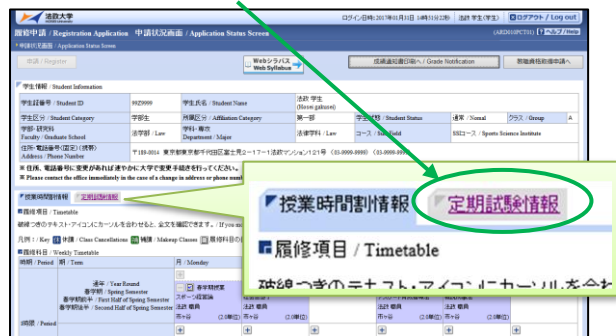

【2】定期試験情報の確認

ログインに成功すると法政大学情報ポータル画面が表示されます。

ここでは「授業時間割・試験照会」メニューを使用します。

① 授業・時間割の「授業時間割・試験照会」をクリックしてください。

② タブの「定期試験情報」を選択します。

③ 画面に照会情報が表示されます。

【3】画面の見方・注意事項

番号 / No.	授業コード / Class Code	科目名称 / Class Title	代表教員 / Main Instructor Name	日付 / Date	時限 / Period	時間 / Timing	教室名等 / Classroom	対象 / Department
1	C2105	ビジネスとストーリー	長谷川 直哉 Naoya HASEGAWA	2018年01月23日 January 23, 2018	2時限	60分	G201	全
2	C2203	NPO・NPO・ボランティア	川崎 あや Aya KAWASAKI	2018年01月24日 January 24, 2018	3時限	60分	S305	環2-4年全
3	C2203	NPO・NPO・ボランティア	川崎 あや Aya KAWASAKI	2018年01月24日 January 24, 2018	3時限	60分	S306	法全、管全、全、環1年A1組
4	C2203	NPO・NPO・ボランティア	川崎 あや Aya KAWASAKI	2018年01月24日 January 24, 2018	3時限	60分	S307	環1年G1組
5	Q3044	経済学	伊藤 和久 IZUKA	2018年01月24日 January 24, 2018	2時限	60分	G508	水産講 法全
6	Q3044	経済学	伊藤 和久 IZUKA	2018年01月24日 January 24, 2018	2時限	60分	G509	水産講 文全、国全、環全、全全
7	Q3032	法学(国際法)	坂本 真一 MAKI	2018年01月24日 January 24, 2018	6時限	60分	S408	金大講 法全、文全、管全
8	Q3032	法学(国際法)	坂本 真一 MAKI	2018年01月24日 January 24, 2018	6時限	60分	G402	金大講 環全、環全、全全

★注意★ **必ず「対象」で自身の試験教室を確認ください。**一つの授業において、複数教室で試験が実施される場合、当該試験が行われる全ての試験教室（自分以外の教室も含む）が表示されます。

- ◆ 確認できるのは**定期試験の情報のみ**です【7/13（10:00）～7/30】。
- ◆ 定期試験日時順に並んでいます。
- ◆ **試験開始時刻、参照可否、その他注意事項等**については、掲示板ならびに学部ウェブサイトを確認してください。
- ◆ JLP 生等、一部の学生は本機能を利用いただけない場合があります。情報照会ができない場合は、所属学部の窓口に確認ください。