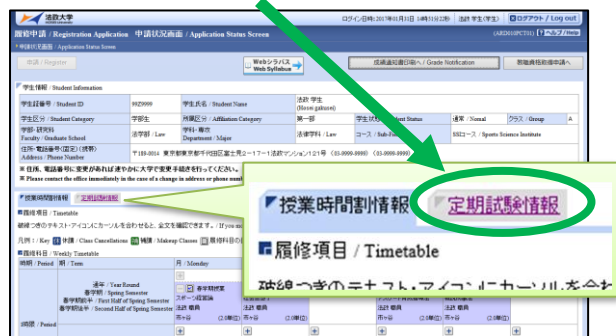

【2】定期試験情報の確認

ログインに成功すると法政大学情報ポータル画面が表示されます。

ここでは「授業時間割・試験照会」メニューを使用します。

① 授業・時間割の「授業時間割・試験照会」をクリックしてください。

② タブの「定期試験情報」を選択します。

③ 画面に照会情報が表示されます。

【3】画面の見方・注意事項

No.	授業コード Class Code	科目名称 Class Title	代表教員 Main Instructor	日付 Date	時限 Period	時間 Timing	教室名 Classroom	対象 Department
1	C2105	ビジネスコミュニケーション	長谷川 直哉 Naoya HASEGAWA	2018年01月23日 January 23, 2018	2時限	45分	G201	全
2	C2203	経済学II	川崎 明彦 Aya KAWAKI	2018年01月24日 January 24, 2018	3時限	60分	S305	理2-4年全
3	C2203	NPO・NPO-等 NPO・NPO-equal	川崎 明彦 Aya KAWAKI	2018年01月24日 January 24, 2018	3時限	60分	S306	法全、管全、十全、理1年A+B組
4	C2203	NPO・NPO-等 NPO・NPO-equal	川崎 明彦 Aya KAWAKI	2018年01月24日 January 24, 2018	3時限	60分	S307	理1年G-L組
5	Q3044	経済学II	藤原 務 Tadamasa FUJWARA	2018年01月24日 January 24, 2018	2時限	60分	G508	水空講・法全
6	Q3044	経済学II	藤原 務 Tadamasa FUJWARA	2018年01月24日 January 24, 2018	2時限	60分	G502	水空講・法全
7	Q3032	法学(日本憲法)	石川 澄雄 Sumio ISHIIKAWA	2018年01月26日 January 26, 2018	6時限	60分	G408	水空講・法全
8	Q3032	法学(日本憲法)	石川 澄雄 Sumio ISHIIKAWA	2018年01月26日 January 26, 2018	6時限	60分	G401	水空講・法全

★注意★ **必ず「対象」で自身の試験教室を確認ください。**一つの授業において、複数教室で試験が実施される場合、当該試験が行われる全ての試験教室（自分以外の教室も含む）が表示されます。

- ◆ 確認できるのは**定期試験の情報のみ**です。授業内試験は各授業担当教員の指示に従ってください。
- ◆ 定期試験日時順に並んでいます。
- ◆ JLP 生等、一部の学生は本機能を利用いただけない場合があります。情報照会ができない場合は、所属学部窓口を確認ください。