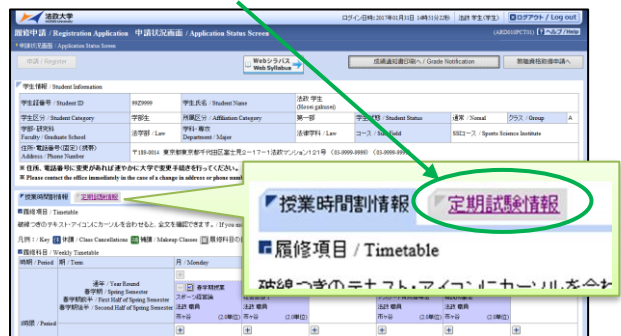

【2】定期試験情報の確認

ログインに成功すると法政大学情報ポータル画面が表示されます。

ここでは「**授業時間割・試験照会**」メニューを使用します。

① 授業・時間割の「**授業時間割・試験照会**」をクリックしてください。

② タブの「**定期試験情報**」を選択します。

③ 画面に照会情報が表示されます。

【3】画面の見方・注意事項

番号 / No.	授業コード / Class Code	科目名称 / Class Title	代表教員 / Main Instructor Name	日付 / Date	時限 / Period	時間 / Timing	教室名等 / Classroom	対象 / Department
1	C2105	ビジネスストーリー	長谷川 直哉 Naoya HASEGAWA	2018年01月23日 January 23, 2018	2時限	60分	G201	全
2	C2203	NPO-ボラティア論	川崎 あや Aya KAWASAKI	2018年01月24日 January 24, 2018	3時限	60分	S305	環2-4年全
3	C2203	NPO-ボラティア論	川崎 あや Aya KAWASAKI	2018年01月24日 January 24, 2018	3時限	60分	S306	法全、管全、全全、環1年A1組
4	C2203	NPO-ボラティア論	川崎 あや Aya KAWASAKI	2018年01月24日 January 24, 2018	3時限	60分	S307	環1年G1組
5	Q3044	経済学	伊藤 隆史 HISASHI ITOH	2018年01月24日 January 24, 2018	2時限	60分	G508	水産講 法全
6	Q3044	経済学	伊藤 隆史 HISASHI ITOH	2018年01月24日 January 24, 2018	2時限	60分	G509	水産講 文全、国全、環全、全全
7	Q3032	法学I	藤原 晃一 KOUICHI FUJWARA	2018年01月24日 January 24, 2018	6時限	60分	S408	金大講 法全、文全、管全
8	Q3032	法学I	藤原 晃一 KOUICHI FUJWARA	2018年01月24日 January 24, 2018	6時限	60分	G402	金大講 環全、環全、全全

★注意★ **必ず「対象」で自身の試験教室を確認ください。**一つの授業において、複数教室で試験が実施される場合、当該試験が行われる全ての試験教室（自分以外の教室も含む）が表示されます。

- ◆ 確認できるのは**定期試験の情報のみ**です【7/13（10:00）～7/30】。
- ◆ 定期試験日時順に並んでいます。
- ◆ **試験開始時刻、参照可否、その他注意事項等**については、掲示板ならびに学部ウェブサイトを確認してください。
- ◆ JLP 生等、一部の学生は本機能を利用いただけない場合があります。情報照会ができない場合は、所属学部の窓口に確認ください。