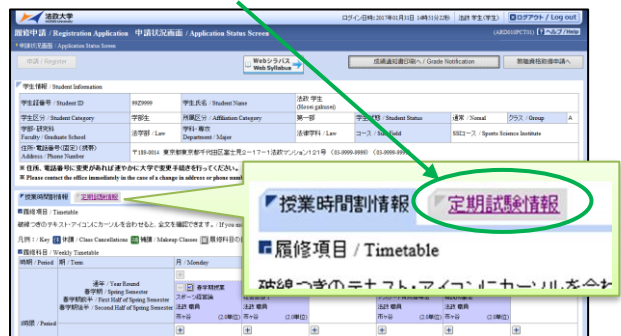

【2】定期試験情報の確認

ログインに成功すると法政大学情報ポータル画面が表示されます。

ここでは「**授業時間割・試験照会**」メニューを使用します。

① 授業・時間割の「**授業時間割・試験照会**」をクリックしてください。

② タブの「**定期試験情報**」を選択します。

③ 画面に照会情報が表示されます。

【3】画面の見方・注意事項

番号 / No.	授業コード / Class Code	科目名称 / Class Title	代表教員 / Main Instructor Name	日付 / Date	時限 / Period	時間 / Timing	教室名等 / Classroom	対象 / Department
1	C2105	ビジネスストーリー	長谷川 直哉 Naoya HASEGAWA	2018年01月23日 January 23, 2018	2時限	60分	G201	全
2	C2203	NPO-ボラ	川崎 夢叶 Aya KAWASAKI	2018年01月24日 January 24, 2018	3時限	60分	S305	環2-4年全
3	C2203	NPO-ボラ	川崎 夢叶 Aya KAWASAKI	2018年01月24日 January 24, 2018	3時限	60分	S306	法全、管全、全、環1年A1編
4	C2203	NPO-ボラ	川崎 夢叶 Aya KAWASAKI	2018年01月24日 January 24, 2018	3時限	60分	S307	環1年G1編
5	Q3044	経済学	伊藤 和久 HIZUKA	2018年01月24日 January 24, 2018	2時限	60分	G508	水産講 法全
6	Q3044	経済学	伊藤 和久 HIZUKA	2018年01月24日 January 24, 2018	2時限	60分	G509	水産講 文全、国全、環全、全全
7	Q3032	法学I	野村 浩一 NOURA	2018年01月24日 January 24, 2018	6時限	60分	S408	金大講 法全、文全、管全
8	Q3032	法学I	野村 浩一 NOURA	2018年01月24日 January 24, 2018	6時限	60分	G402	金大講 環全、環全、全全

★注意★ **必ず「対象」で自身の試験教室を確認ください。**一つの授業において、複数教室で試験が実施される場合、当該試験が行われる全ての試験教室（自分以外の教室も含む）が表示されます。

- ◆ 確認できるのは**定期試験の情報のみ**です【7/13（10:00）～7/30】。
- ◆ 定期試験日時順に並んでいます。
- ◆ **試験開始時刻、参照可否、その他注意事項等**については、掲示板ならびに学部ウェブサイトを確認してください。
- ◆ JLP 生等、一部の学生は本機能を利用いただけない場合があります。情報照会ができない場合は、所属学部の窓口に確認ください。